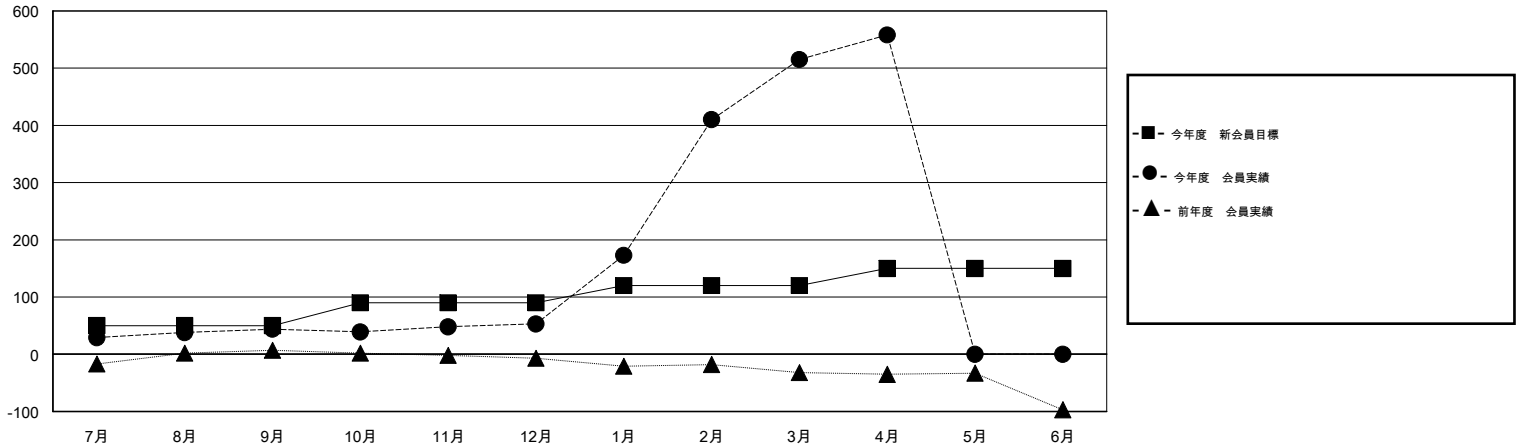

MONTHLY MEMBERSHIP PROGRESS REPORT

District 337 C

Results as of: 4/30/2014

GMT: Junichi Takata

地域 JAPAN

GMT会則地域 5-Jap

クラブ				
結果 : 2013-2014				
四半期	新クラブ目標	実際の新クラブ	実際の解散クラブ	実際の純増/純減
7月/8月/9月	0	0	1	-1
10月/11月/12月	0	0	0	0
1月/2月/3月	0	0	0	0
4月/5月/6月	0	0	0	0

名				
結果 : 2013-2014				
四半期	新会員目標	実際の追加登録会員数	実際の退会者	実際の純増/純減
7月/8月/9月	50	107	63	44
10月/11月/12月	40	73	64	9
1月/2月/3月	30	513	51	462
4月/5月/6月	30	59	16	43

新クラブ目標及び実績累計

会員目標及び実績累計

解散クラブ: 1	71 CLUBS OF 84 一名以上の新会員を登録	男女別 男性 2,688 (75.32%) 女性 881 (24.68%)
退会者 物故会員 32 クラブ解散 0 その他 162 合計 194	健康診断データはこちら	家族会員 1,175 世帯主 497 世帯主以外 678